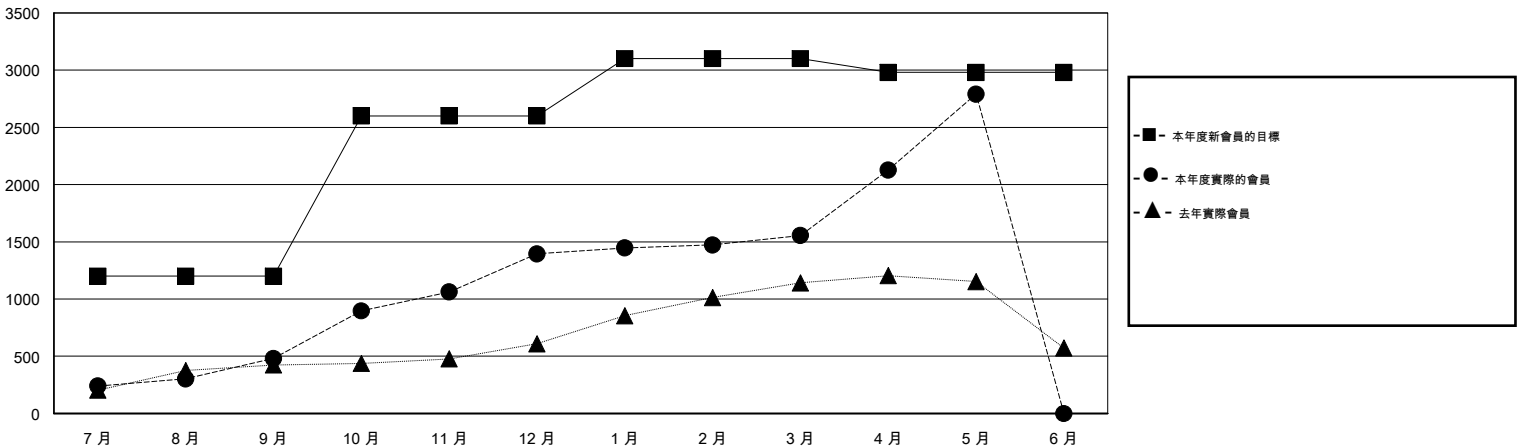

目標和實際會員累積

已取消的分會: 0

146 CLUBS OF 157 增添1位或以上的會員

性別分佈

男 4,468 (64.43%)
女 2,467 (35.57%)

放棄的會員

[點擊這裡取得健康評估資料](#)

過世	4
分會已取消	0
其他	367
總計	371

家庭單位會員	2,018
戶長	519
非戶長	1,499