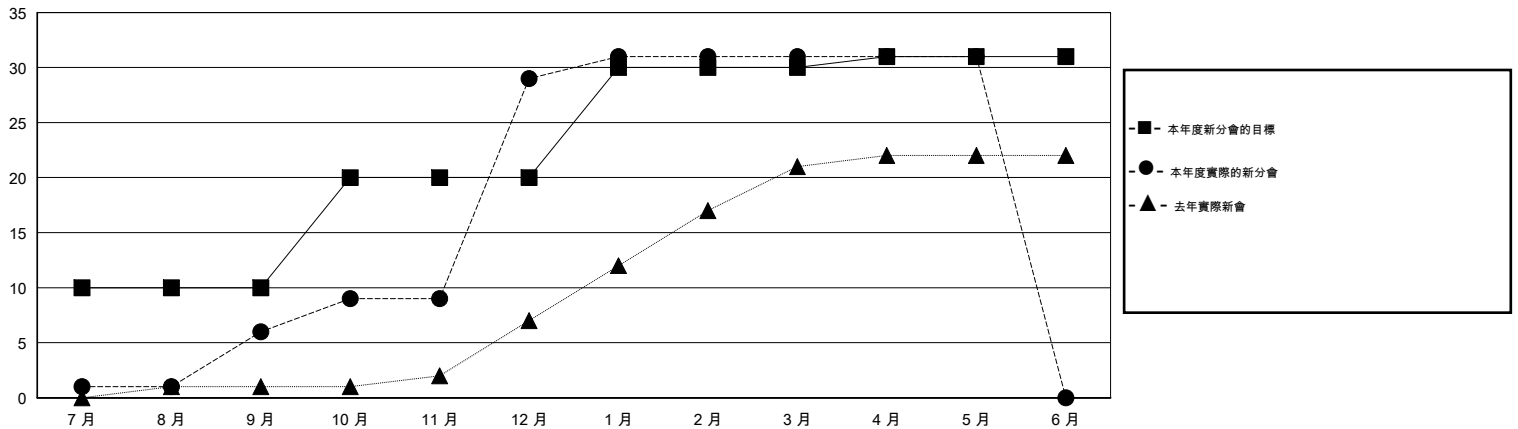

MONTHLY MEMBERSHIP PROGRESS REPORT

District 300 G2

Results as of: 5/31/2015

GMT: PEI-JEN CHEN

地點 REP OF CHINA

GMT憲章區 5

分會				
成果 2014-2015				
季	新分會目標	新會	會員流失的分會	淨增/減
7月/8月/9月	10	6	0	6
10月/11月/12月	10	23	0	23
1月/2月/3月	10	2	0	2
4月/5月/6月	1	0	0	0

位會員@每位須繳				
成果 2014-2015				
季	新會員目標	增加的授證/新會員	退會人數	淨增/減
7月/8月/9月	1,200	515	34	481
10月/11月/12月	1,400	1,192	278	914
1月/2月/3月	500	191	31	160
4月/5月/6月	-120	1,263	28	1,235

目標與實際新會累積